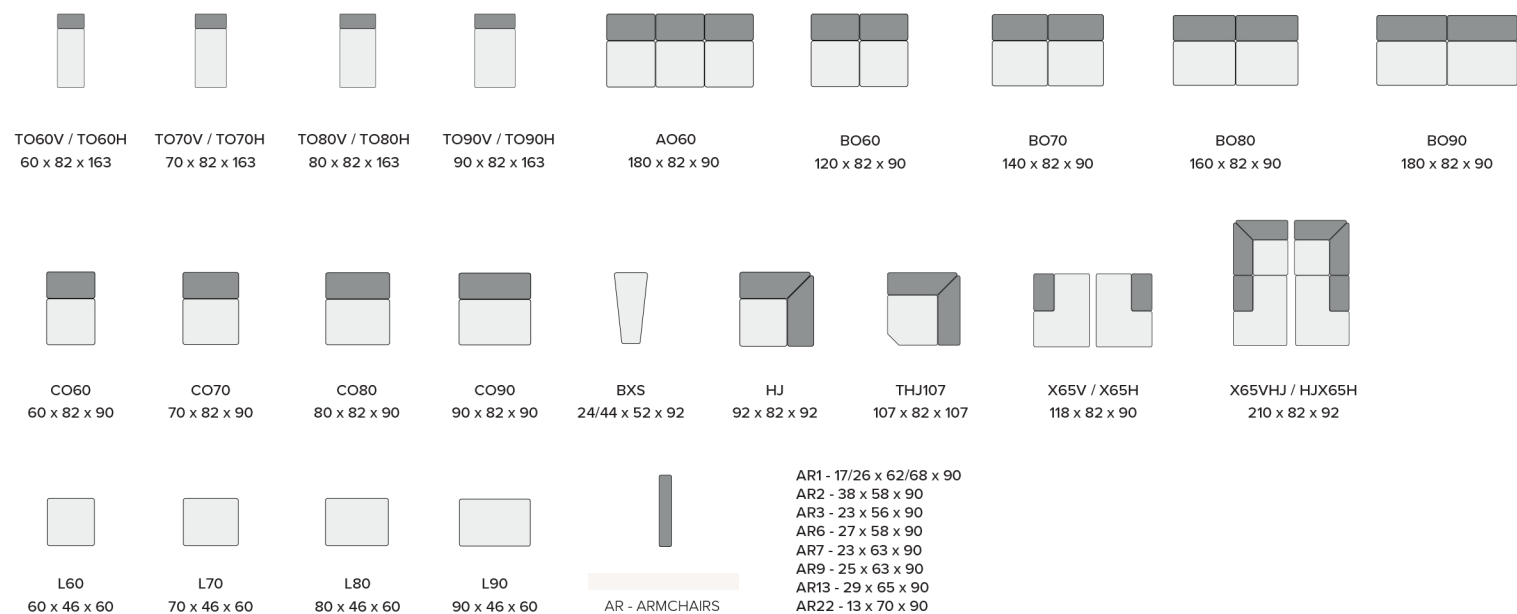

Grande Selectio

ELEMENTY: MODULES

Rozmery: Šírka/Výška/Hĺbka Dimensions: Width / Height / Depth

Dostupné nožičky

AVAILABLE LEGS

2H4

2M1

3L8

PODHLAVNÍKY NECKPILLOWS

N13F

NF

Dostupné v rozmeroch:

Available in dimensions:

60/20 x 14 80/20 x 14 120/20 x 14
 70/20 x 14 120/20 x 14

Výška nôh: 2/16/20cm

Legs height: 16cm