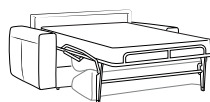

## POLTRONA MAXI

MAXI ARMCHAIR / FAUTEUIL MAXI

**Larghezza con braccioli**  
Width with armrests / Largeur avec accoudoirs

ULTRASLIM	<b>110 cm</b>
SLIM	<b>118 cm</b>
MIDI	<b>130 cm</b>
REGULAR	<b>142 cm</b>
SPACE	<b>136 cm</b>
SOFT	<b>142 cm</b>

## 2 POSTI MAXI

2 SEATER MAXI / 2 PLACES MAXI

**Larghezza con braccioli**  
Width with armrests / Largeur avec accoudoirs

ULTRASLIM	<b>150 cm</b>
SLIM	<b>158 cm</b>
MIDI	<b>170 cm</b>
REGULAR	<b>182 cm</b>
SPACE	<b>176 cm</b>
SOFT	<b>182 cm</b>