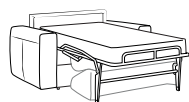

## POLTRONA MAXI

MAXI ARMCHAIR / FAUTEUIL MAXI

**Larghezza con braccioli**  
Width with armrests / Largeur avec accoudoirs

ULTRASLIM	<b>110 cm</b>
SLIM	<b>118 cm</b>
MIDI	<b>130 cm</b>
REGULAR	<b>142 cm</b>
SPACE	<b>136 cm</b>
SOFT	<b>142 cm</b>

## 2 POSTI MAXI

2 SEATER MAXI / 2 PLACES MAXI

**Larghezza con braccioli**  
Width with armrests / Largeur avec accoudoirs

ULTRASLIM	<b>150 cm</b>
SLIM	<b>158 cm</b>
MIDI	<b>170 cm</b>
REGULAR	<b>182 cm</b>
SPACE	<b>176 cm</b>
SOFT	<b>182 cm</b>