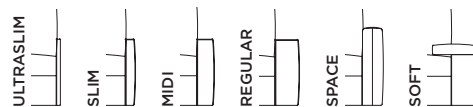

## POLTRONA MAXI

MAXI ARMCHAIR / FAUTEUIL MAXI

**Larghezza con braccioli**  
Width with armrests / Largeur avec accoudoirs

ULTRASLIM	<b>110 cm</b>
SLIM	<b>118 cm</b>
MIDI	<b>130 cm</b>
REGULAR	<b>142 cm</b>
SPACE	<b>136 cm</b>
SOFT	<b>142 cm</b>

## 2 POSTI MAXI

2 SEATER MAXI / 2 PLACES MAXI

**Larghezza con braccioli**  
Width with armrests / Largeur avec accoudoirs

ULTRASLIM	<b>150 cm</b>
SLIM	<b>158 cm</b>
MIDI	<b>170 cm</b>
REGULAR	<b>182 cm</b>
SPACE	<b>176 cm</b>
SOFT	<b>182 cm</b>

## 4 POSTI KING SIZE

4 SEATER KING SIZE / 4 PLACES KING SIZE

**Larghezza con braccioli**  
Width with armrests / Largeur avec accoudoirs

ULTRASLIM	<b>210 cm</b>
SLIM	<b>218 cm</b>
MIDI	<b>230 cm</b>
REGULAR	<b>242 cm</b>
SPACE	<b>236 cm</b>
SOFT	<b>242 cm</b>