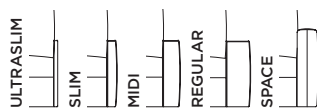

DI SERIE

STANDARD

4 cm 8 cm 14 cm 20 cm 17 cm

SOFT

20 cm