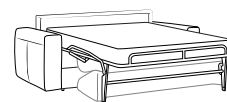

## 3 POSTI

3 SEATER / 3 PLACES

**Larghezza con braccioli**  
Width with armrests / Largeur avec accoudoirs

ULTRASLIM	<b>170 cm</b>
SLIM	<b>178 cm</b>
MIDI	<b>190 cm</b>
REGULAR	<b>202 cm</b>
SPACE	<b>196 cm</b>
SOFT	<b>202 cm</b>

## 3 POSTI MAXI

3 SEATER MAXI / 3 PLACES MAXI

**Larghezza con braccioli**  
Width with armrests / Largeur avec accoudoirs

ULTRASLIM	<b>190 cm</b>
SLIM	<b>198 cm</b>
MIDI	<b>210 cm</b>
REGULAR	<b>222 cm</b>
SPACE	<b>216 cm</b>
SOFT	<b>222 cm</b>