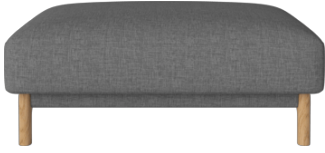

02-171-01

Chleo Pouf

**Cover**  
Nantes, Blue Grey

**Producer**  
Actona Poland Sp. z o.o.

**Base**  
Oiled oak, Solid

**Width**  
106 cm

**Depth**  
74 cm

**Height**  
42 cm