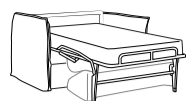

DIVANI LETTO

Sofa beds / Canapés lits

POLTRONA MAXI
MAXI ARMCHAIR / FAUTEUIL MAXI