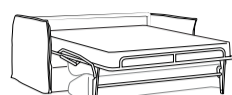

4 POSTI KING SIZE
4 SEATER KING SIZE / 4 PLACES KING SIZE

Larghezza con braccioli
Width with armrests / Largeur avec accoudoirs
STANDARD 228 cm

MAT. **H17** 180X195 cm