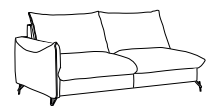

POLTRONA
ARMCHAIR / FAUTEUIL

Larghezza con bracciolo
Width with armrest / Largeur avec accoudoir

SLIM **79 cm**
STANDARD **85 cm**

POLTRONA MAXI
MAXI ARMCHAIR / FAUTEUIL MAXI

Larghezza con bracciolo
Width with armrest / Largeur avec accoudoir

SLIM **111 cm**
STANDARD **117 cm**

2 POSTI
2 SEATER / 2 PLACES

Larghezza con bracciolo
Width with armrest / Largeur avec accoudoir

SLIM **131 cm**
STANDARD **137 cm**

2 POSTI MAXI
2 SEATER MAXI / 2 PLACES MAXI

Larghezza con bracciolo
Width with armrest / Largeur avec accoudoir

SLIM **151 cm**
STANDARD **157 cm**

3 POSTI
3 SEATER / 3 PLACES

Larghezza con bracciolo
Width with armrest / Largeur avec accoudoir

SLIM **171 cm**
STANDARD **177 cm**

3 POSTI MAXI
3 SEATER MAXI / 3 PLACES MAXI

Larghezza con bracciolo
Width with armrest / Largeur avec accoudoir

SLIM **191 cm**
STANDARD **197 cm**

4 POSTI
4 SEATER / 4 PLACES

Larghezza con bracciolo
Width with armrest / Largeur avec accoudoir