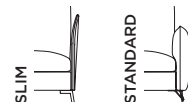

DIVANI FISSI

Sofas / Canapés

**POLTRONA**
ARMCHAIR / FAUTEUIL

Larghezza con braccioli
Width with armrests / Largeur avec accoudoirs

SLIM **88 cm**
STANDARD **100 cm**

POLTRONA MAXI
MAXI ARMCHAIR / FAUTEUIL MAXI

Larghezza con braccioli
Width with armrests / Largeur avec accoudoirs

SLIM **120 cm**
STANDARD **132 cm**

2 POSTI
2 SEATER / 2 PLACES

Larghezza con braccioli
Width with armrests / Largeur avec accoudoirs

SLIM **140 cm**
STANDARD **152 cm**

2 POSTI MAXI
2 SEATER MAXI / 2 PLACES MAXI

Larghezza con braccioli
Width with armrests / Largeur avec accoudoirs

SLIM **160 cm**
STANDARD **172 cm**

3 POSTI
3 SEATER / 3 PLACES