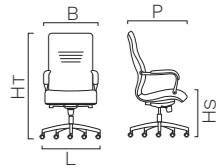

Siège direction avec dossier haut et mécanisme oscillant réglable sur 4 positions. Piètement 5 branches en aluminium poli avec roulettes.

Pelle (P) / Leather (P) / Cuir (P): URGR

MEETING

Seduta riunione con schienale basso ed elevazione a gas. Base a 5 razze in alluminio lucido con ruote.

Pelle (P) / Leather (P) / Cuir (P): URNE

MEETING

Seduta riunione con schienale basso ed elevazione a gas. Base a 5 razze con sagoma protettiva in legno massello tinto noce chiaro, con ruote.

Meeting chair with low backrest and gas lift. 5-star base with light walnut painting protective solid wood casing, with castors.

Antagonista

Specifiche tecniche / Technical specifications / Caractéristiques techniques

ANTAGONISTA EXECUTIVE

L 70 cm; **B** 61 cm
P 64 cm
HS 43<50 cm
HT 116<123 cm

L 70 cm; **B** 61 cm
P 64 cm
HS 43<50 cm
HT 116<123 cm