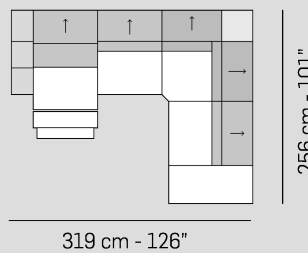

Cod. 3432 + 4404 + 1601

FABRIC - Cat. D

€ 8.090

LEATHER - Cat. 2000

€ 9.712