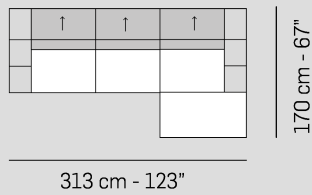

Cod. 3002 + 5201

FABRIC - Cat. D

€ 5.324

LEATHER - Cat. 2000

€ 6.527