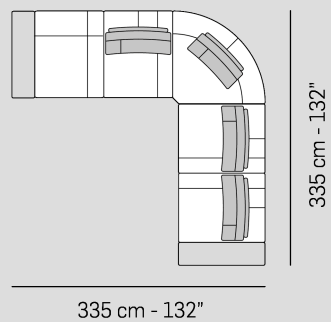

FABRIC - Cat. D

LEATHER - Cat. 2000

€ 10.081

€ 12.005

Cod. B8042 + 1203 + 4304 + 1203 + B1201