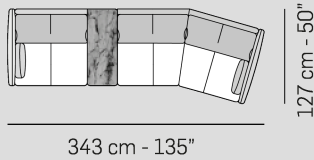

Cod. 1732 + 3091