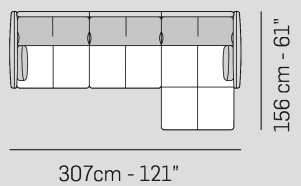

Cod. 3002 + 5201