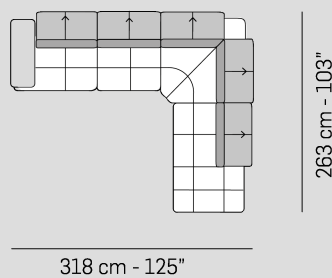

Cod. 3002 + 4404 + 1601

FABRIC - Cat. D

LEATHER - Cat. 2000

€ 8.895

€ 10.568