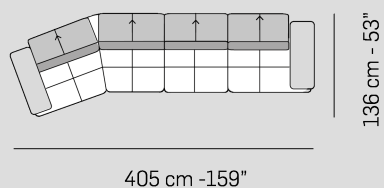

Cod. 3092 + 3001