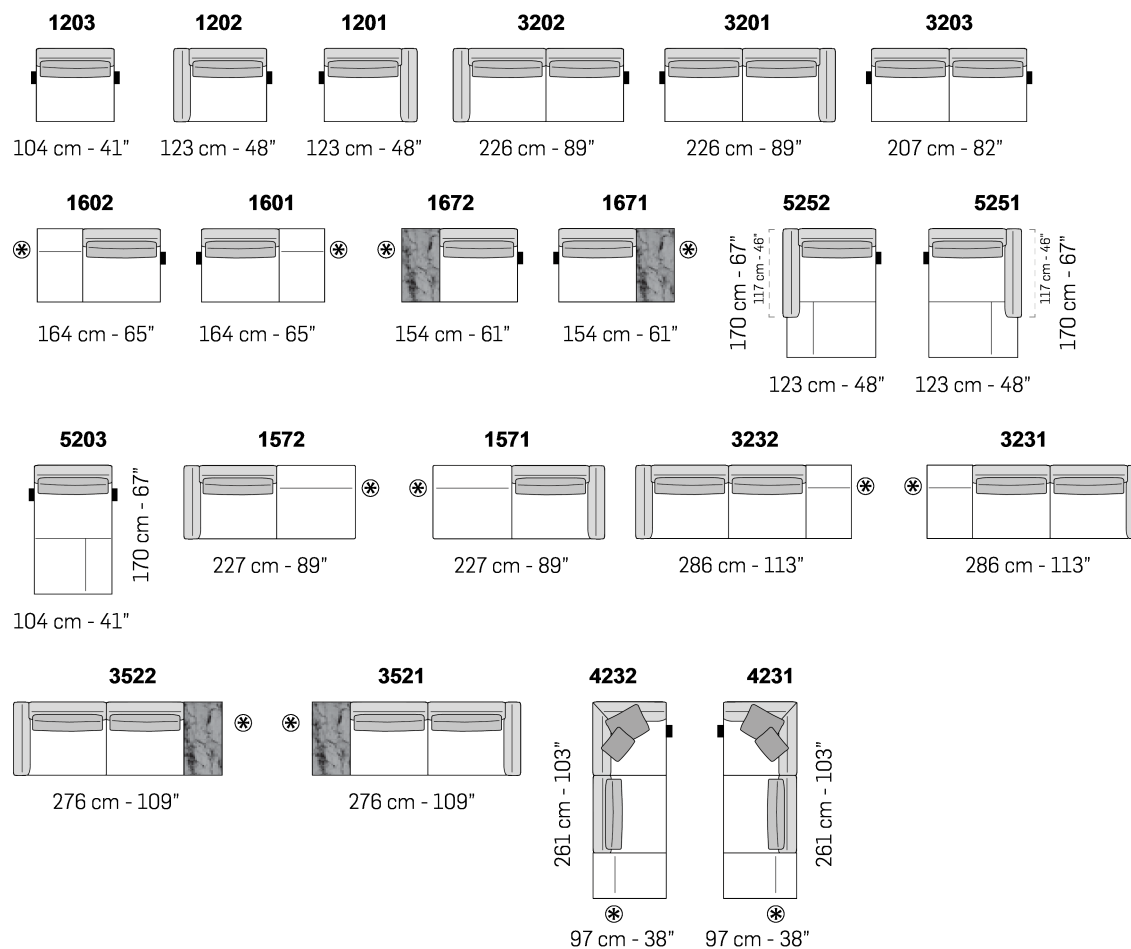

A ↓ all items in group A have the same seat width

Cod.00

Cod.03

B ↓ all items in group B have the same seat width

1003 89 cm - 35"	1002 108 cm - 43"	1001 108 cm - 43"	3002 196 cm - 77"	3001 196 cm - 77"	3003 177 cm - 70"
1592 139 cm - 55"	1591 139 cm - 55"	1422 139 cm - 55"	1421 139 cm - 55"	5002 160 cm - 63" 108 cm - 43"	5001 160 cm - 63" 108 cm - 43"
1552 197 cm - 78"	1551 197 cm - 78"	3022 246 cm - 97"	3021 246 cm - 97"		
3032 246 cm - 97"	3031 246 cm - 97"	4032 236 cm - 93" 97 cm - 38"	4031 236 cm - 93" 97 cm - 38"		

↓ These elements are compatible with all groups of versions

4004 97 cm - 38"	4052 120 cm - 47" 97 cm - 38"	4051 97 cm - 38" 120 cm - 47"	8098 44 cm 17" 97 cm 38" 104 cm - 41"	8027 44 cm 17" 97 cm 38" 89 cm - 35"	8006 44 cm 17" 97 cm 38" 60 cm - 24"
8000 44 cm 17" 60 cm 24" 160 cm - 63"					