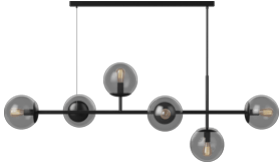

20-116-03

Orb Pendant

**Shade Width**

15 cm

**Width**

115 cm

**Height**

35.70 cm