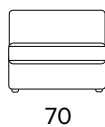

ELEMENTO UN POSTO FISSO
1 FIXED SEATER ELEMENT