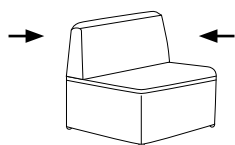

**DIVANO LETTO 2 POSTI MINI**  
2 MINI SEATER SOFA BED

MATERASSO / MATTRESS  
CM 100x197 / H 13

**DIVANO FISSO 2 POSTI**  
2 SEATER FIXED SOFA

**DIVANO LETTO 2 POSTI**  
2 SEATER SOFA BED

MATERASSO / MATTRESS  
CM 120x197 / H 13

**DIVANO FISSO 3 POSTI**  
3 SEATER FIXED SOFA

**DIVANO LETTO 3 POSTI**  
3 SEATER SOFA BED

MATERASSO / MATTRESS  
CM 140x197 / H 13

**DIVANO FISSO MAXI**  
MAXI SEATER FIXED SOFA

**DIVANO LETTO MAXI**  
MAXI SEATER SOFA BED

MATERASSO / MATTRESS  
CM 160x197 / H 13

**POUF FISSO**  
FIXED FOOTSTOOL

**OPZIONE SCHIENALE REMOVIBILE PER POUF**  
OPTIONAL REMOVABLE BACKSEATER  
FOR FOOTSTOOL

**OPZIONE CUSCINO DECÒ**  
DECÒ PILLOW OPTION