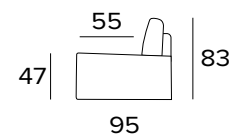

**DIVANO FISSO 3 POSTI**  
3 SEATER FIXED SOFA

**DIVANO LETTO 3 POSTI**  
3 SEATER SOFA BED

MATERASSO / MATTRESS  
CM 140x197 / H 13

**DIVANO FISSO MAXI**  
MAXI SEATER FIXED SOFA

**DIVANO LETTO MAXI**  
MAXI SEATER SOFA BED