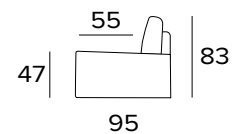

DIVANO LETTO 2 POSTI
2 SEATER SOFA BED

DIVANO FISSO 3 POSTI
3 SEATER FIXED SOFA

DIVANO LETTO 3 POSTI
3 SEATER SOFA BED

DIVANO FISSO MAXI
MAXI SEATER FIXED SOFA