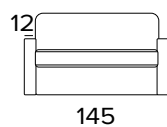

**DIVANO LETTO 2 POSTI MINI**  
2 MINI SEATER SOFA BED

MATERASSO / MATTRESS  
CM 100x197 / H 13

**DIVANO FISSO 2 POSTI**  
2 SEATER FIXED SOFA

**DIVANO LETTO 2 POSTI**  
2 SEATER SOFA BED

MATERASSO / MATTRESS  
CM 120x197 / H 13