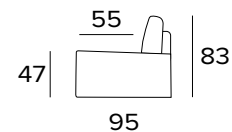

DIVANO FISSO 2 POSTI MINI
2 MINI SEATER FIXED SOFA