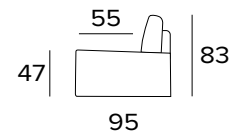

DIVANO FISSO 2 POSTI
2 SEATER FIXED SOFA