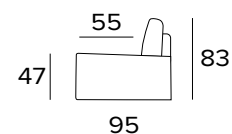

DIVANO FISSO 3 POSTI
3 SEATER FIXED SOFA