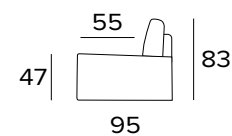

**DIVANO LETTO 2 POSTI MINI**  
2 MINI SEATER SOFA BED

MATERASSO / MATTRESS  
CM 100x197 / H 13

**DIVANO FISSO 2 POSTI**  
2 SEATER FIXED SOFA

**DIVANO LETTO 2 POSTI**  
2 SEATER SOFA BED

MATERASSO / MATTRESS  
CM 120x197 / H 13