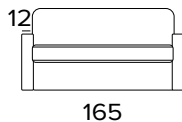

**DIVANO LETTO 2 POSTI MINI**  
2 MINI SEATER SOFA BED

MATERASSO / MATTRESS  
CM 100x197 / H 13

**DIVANO FISSO 2 POSTI**  
2 SEATER FIXED SOFA

**DIVANO LETTO 2 POSTI**  
2 SEATER SOFA BED

MATERASSO / MATTRESS  
CM 120x197 / H 13

**DIVANO FISSO 3 POSTI**  
3 SEATER FIXED SOFA

**DIVANO LETTO 3 POSTI**  
3 SEATER SOFA BED

MATERASSO / MATTRESS  
CM 140x197 / H 13

**DIVANO FISSO MAXI**  
MAXI SEATER FIXED SOFA

**DIVANO LETTO MAXI**  
MAXI SEATER SOFA BED