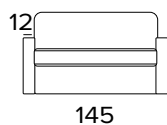

**DIVANO LETTO 2 POSTI MINI**  
2 MINI SEATER SOFA BED

MATERASSO / MATTRESS  
CM 100x197 / H 13

**DIVANO FISSO 2 POSTI**  
2 SEATER FIXED SOFA

**DIVANO LETTO 2 POSTI**  
2 SEATER SOFA BED

MATERASSO / MATTRESS  
CM 120x197 / H 13