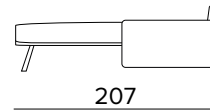

DIVANO FISSO 2 POSTI MINI
2 MINI SEATER FIXED SOFA

DIVANO LETTO 2 POSTI MINI
2 MINI SEATER SOFA BED

MATERASSO / MATTRESS
CM 100x197 / H 13

DIVANO FISSO 2 POSTI
2 SEATER FIXED SOFA

DIVANO LETTO 2 POSTI
2 SEATER SOFA BED

MATERASSO / MATTRESS
CM 120x197 / H 13

DIVANO FISSO 3 POSTI
3 SEATER FIXED SOFA

DIVANO LETTO 3 POSTI
3 SEATER SOFA BED

MATERASSO / MATTRESS
CM 140x197 / H 13

DIVANO FISSO MAXI
MAXI SEATER FIXED SOFA

DIVANO LETTO MAXI
MAXI SEATER SOFA BED