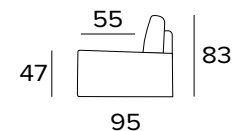

MATERASSO / MATTRESS
CM 120x197 / H 13

DIVANO FISSO 3 POSTI
3 SEATER FIXED SOFA

DIVANO LETTO 3 POSTI
3 SEATER SOFA BED

MATERASSO / MATTRESS
CM 140x197 / H 13

DIVANO FISSO MAXI
MAXI SEATER FIXED SOFA

DIVANO LETTO MAXI
MAXI SEATER SOFA BED