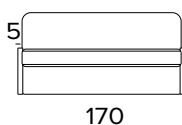

**LA SOLUZIONE IDEALE PER CREARE
LA TUA COMPOSIZIONE**

THE IDEAL SOLUTION TO CREATE
YOUR COMPOSITION

ELEMENTO UN POSTO FISSO
1 FIXED SEATER ELEMENT

POLTRONA LETTO (MAT. 70 CM)
BED ARMCHAIR (MAT. 70 CM)

MATERASSO / MATTRESS
CM 70x197 / H 13

DIVANO FISSO 2 POSTI MINI
2 MINI SEATER FIXED SOFA

DIVANO LETTO 2 POSTI MINI
2 MINI SEATER SOFA BED

MATERASSO / MATTRESS
CM 100x197 / H 13

DIVANO FISSO 2 POSTI
2 SEATER FIXED SOFA

DIVANO LETTO 2 POSTI
2 SEATER SOFA BED

MATERASSO / MATTRESS
CM 120x197 / H 13

DIVANO FISSO 3 POSTI
3 SEATER FIXED SOFA

DIVANO LETTO 3 POSTI
3 SEATER SOFA BED

MATERASSO / MATTRESS
CM 140x197 / H 13

DIVANO FISSO MAXI
MAXI SEATER FIXED SOFA

DIVANO LETTO MAXI
MAXI SEATER SOFA BED