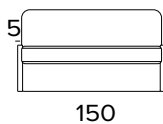

**LA SOLUZIONE IDEALE PER CREARE
LA TUA COMPOSIZIONE**

THE IDEAL SOLUTION TO CREATE
YOUR COMPOSITION

ELEMENTO UN POSTO FISSO
1 FIXED SEATER ELEMENT

POLTRONA LETTO (MAT. 70 CM)
BED ARMCHAIR (MAT. 70 CM)

MATERASSO / MATTRESS
CM 70x197 / H 13

DIVANO FISSO 2 POSTI MINI
2 MINI SEATER FIXED SOFA

DIVANO LETTO 2 POSTI MINI
2 MINI SEATER SOFA BED

MATERASSO / MATTRESS
CM 100x197 / H 13

DIVANO FISSO 2 POSTI
2 SEATER FIXED SOFA

DIVANO LETTO 2 POSTI
2 SEATER SOFA BED

MATERASSO / MATTRESS
CM 120x197 / H 13

DIVANO FISSO 3 POSTI
3 SEATER FIXED SOFA

DIVANO LETTO 3 POSTI
3 SEATER SOFA BED

MATERASSO / MATTRESS
CM 140x197 / H 13

DIVANO FISSO MAXI
MAXI SEATER FIXED SOFA

DIVANO LETTO MAXI
MAXI SEATER SOFA BED