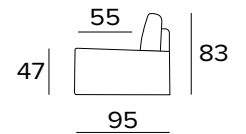

**LA SOLUZIONE IDEALE PER CREARE
LA TUA COMPOSIZIONE**

THE IDEAL SOLUTION TO CREATE
YOUR COMPOSITION

ELEMENTO UN POSTO FISSO
1 FIXED SEATER ELEMENT

POLTRONA LETTO (MAT. 70 CM)
BED ARMCHAIR (MAT. 70 CM)

MATERASSO / MATTRESS
CM 70x197 / H 13