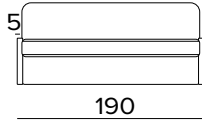

MATERASSO / MATTRESS
CM 120x197 / H 13

DIVANO FISSO 3 POSTI
3 SEATER FIXED SOFA

DIVANO LETTO 3 POSTI
3 SEATER SOFA BED

MATERASSO / MATTRESS
CM 140x197 / H 13

DIVANO FISSO MAXI
MAXI SEATER FIXED SOFA

DIVANO LETTO MAXI
MAXI SEATER SOFA BED