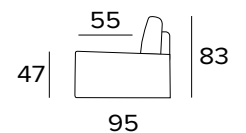

ELEMENTO UN POSTO FISSO
1 FIXED SEATER ELEMENT

POLTRONA LETTO (MAT. 70 CM)
BED ARMCHAIR (MAT. 70 CM)

MATERASSO / MATTRESS
CM 70x197 / H 13

DIVANO FISSO 2 POSTI MINI
2 MINI SEATER FIXED SOFA

DIVANO LETTO 2 POSTI MINI
2 MINI SEATER SOFA BED

MATERASSO / MATTRESS
CM 100x197 / H 13