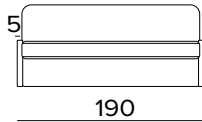

DIVANO FISSO 2 POSTI MINI
2 MINI SEATER FIXED SOFA

DIVANO LETTO 2 POSTI MINI
2 MINI SEATER SOFA BED

MATERASSO / MATTRESS
CM 100x197 / H 13

DIVANO FISSO 2 POSTI
2 SEATER FIXED SOFA

DIVANO LETTO 2 POSTI
2 SEATER SOFA BED

MATERASSO / MATTRESS
CM 120x197 / H 13

DIVANO FISSO 3 POSTI
3 SEATER FIXED SOFA

DIVANO LETTO 3 POSTI
3 SEATER SOFA BED

MATERASSO / MATTRESS
CM 140x197 / H 13

DIVANO FISSO MAXI
MAXI SEATER FIXED SOFA

DIVANO LETTO MAXI
MAXI SEATER SOFA BED