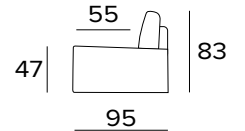

DIVANO FISSO MAXI
MAXI SEATER FIXED SOFA

DIVANO LETTO MAXI
MAXI SEATER SOFA BED

POUF FISSO
FIXED FOOTSTOOL

OPZIONE SCHIENALE REMOVIBILE PER POUF
OPTIONAL REMOVABLE BACKSEATER
FOR FOOTSTOOL