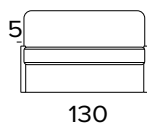

**LA SOLUZIONE IDEALE PER CREARE
LA TUA COMPOSIZIONE**

THE IDEAL SOLUTION TO CREATE
YOUR COMPOSITION

ELEMENTO UN POSTO FISSO
1 FIXED SEATER ELEMENT

POLTRONA LETTO (MAT. 70 CM)
BED ARMCHAIR (MAT. 70 CM)

MATERASSO / MATTRESS
CM 70x197 / H 13

DIVANO FISSO 2 POSTI MINI
2 MINI SEATER FIXED SOFA

DIVANO LETTO 2 POSTI MINI
2 MINI SEATER SOFA BED

MATERASSO / MATTRESS
CM 100x197 / H 13

DIVANO FISSO 2 POSTI
2 SEATER FIXED SOFA

DIVANO LETTO 2 POSTI
2 SEATER SOFA BED