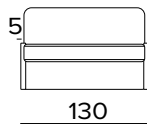

**LA SOLUZIONE IDEALE PER CREARE
LA TUA COMPOSIZIONE**

THE IDEAL SOLUTION TO CREATE
YOUR COMPOSITION

ELEMENTO UN POSTO FISSO
1 FIXED SEATER ELEMENT

POLTRONA LETTO (MAT. 70 CM)
BED ARMCHAIR (MAT. 70 CM)

MATERASSO / MATTRESS
CM 70x197 / H 13

DIVANO FISSO 2 POSTI MINI
2 MINI SEATER FIXED SOFA

DIVANO LETTO 2 POSTI MINI
2 MINI SEATER SOFA BED

MATERASSO / MATTRESS
CM 100x197 / H 13

DIVANO FISSO 2 POSTI
2 SEATER FIXED SOFA

DIVANO LETTO 2 POSTI
2 SEATER SOFA BED