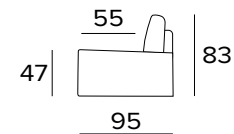

DIVANO FISSO 2 POSTI MINI
2 MINI SEATER FIXED SOFA

DIVANO LETTO 2 POSTI MINI
2 MINI SEATER SOFA BED

MATERASSO / MATTRESS
CM 100x197 / H 13

DIVANO FISSO 2 POSTI
2 SEATER FIXED SOFA

DIVANO LETTO 2 POSTI
2 SEATER SOFA BED