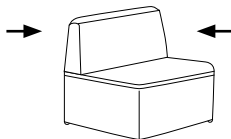

DIVANO FISSO 2 POSTI MINI
2 MINI SEATER FIXED SOFA

DIVANO LETTO 2 POSTI MINI
2 MINI SEATER SOFA BED

MATERASSO / MATTRESS
CM 100x197 / H 13

DIVANO FISSO 2 POSTI
2 SEATER FIXED SOFA

DIVANO LETTO 2 POSTI
2 SEATER SOFA BED

MATERASSO / MATTRESS
CM 120x197 / H 13

DIVANO FISSO 3 POSTI
3 SEATER FIXED SOFA

DIVANO LETTO 3 POSTI
3 SEATER SOFA BED

MATERASSO / MATTRESS
CM 140x197 / H 13

DIVANO FISSO MAXI
MAXI SEATER FIXED SOFA

DIVANO LETTO MAXI
MAXI SEATER SOFA BED

MATERASSO / MATTRESS
CM 160x197 / H 13

POUF FISSO
FIXED FOOTSTOOL

OPZIONE SCHIENALE REMOVIBILE PER POUF
OPTIONAL REMOVABLE BACKSEATER
FOR FOOTSTOOL

OPZIONE CUSCINO DECÒ
DECÒ PILLOW OPTION

40x40

50x50

STANDARD / INGLESE