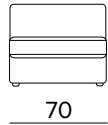

**LA SOLUZIONE IDEALE PER CREARE
LA TUA COMPOSIZIONE**

THE IDEAL SOLUTION TO CREATE
YOUR COMPOSITION

ELEMENTO UN POSTO FISSO
1 FIXED SEATER ELEMENT

POLTRONA LETTO (MAT. 70 CM)
BED ARMCHAIR (MAT. 70 CM)

MATERASSO / MATTRESS
CM 70x197 / H 13