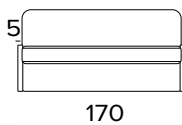

**LA SOLUZIONE IDEALE PER CREARE
LA TUA COMPOSIZIONE**

THE IDEAL SOLUTION TO CREATE
YOUR COMPOSITION

ELEMENTO UN POSTO FISSO
1 FIXED SEATER ELEMENT

POLTRONA LETTO (MAT. 70 CM)
BED ARMCHAIR (MAT. 70 CM)

MATERASSO / MATTRESS
CM 70x197 / H 13

DIVANO FISSO 2 POSTI MINI
2 MINI SEATER FIXED SOFA

DIVANO LETTO 2 POSTI MINI
2 MINI SEATER SOFA BED

MATERASSO / MATTRESS
CM 100x197 / H 13

DIVANO FISSO 2 POSTI
2 SEATER FIXED SOFA

DIVANO LETTO 2 POSTI
2 SEATER SOFA BED

MATERASSO / MATTRESS
CM 120x197 / H 13

DIVANO FISSO 3 POSTI
3 SEATER FIXED SOFA

DIVANO LETTO 3 POSTI
3 SEATER SOFA BED

MATERASSO / MATTRESS
CM 140x197 / H 13

DIVANO FISSO MAXI
MAXI SEATER FIXED SOFA

DIVANO LETTO MAXI
MAXI SEATER SOFA BED