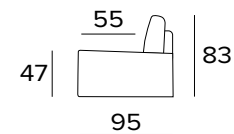

DIVANO FISSO 3 POSTI
3 SEATER FIXED SOFA