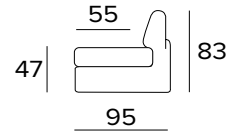

**LA SOLUZIONE IDEALE PER CREARE
LA TUA COMPOSIZIONE**

THE IDEAL SOLUTION TO CREATE
YOUR COMPOSITION

ELEMENTO UN POSTO FISSO
1 FIXED SEATER ELEMENT

POLTRONA LETTO (MAT. 70 CM)
BED ARMCHAIR (MAT. 70 CM)

MATERASSO / MATTRESS
CM 70x197 / H 13