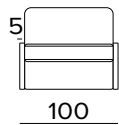

**LA SOLUZIONE IDEALE PER CREARE
LA TUA COMPOSIZIONE**

THE IDEAL SOLUTION TO CREATE
YOUR COMPOSITION

ELEMENTO UN POSTO FISSO
1 FIXED SEATER ELEMENT

POLTRONA LETTO (MAT. 70 CM)
BED ARMCHAIR (MAT. 70 CM)

MATERASSO / MATTRESS
CM 70x197 / H 13

DIVANO FISSO 2 POSTI MINI
2 MINI SEATER FIXED SOFA

DIVANO LETTO 2 POSTI MINI
2 MINI SEATER SOFA BED

MATERASSO / MATTRESS
CM 100x197 / H 13

DIVANO FISSO 2 POSTI
2 SEATER FIXED SOFA

DIVANO LETTO 2 POSTI
2 SEATER SOFA BED