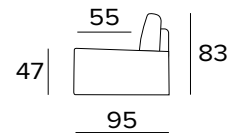

DIVANO FISSO 2 POSTI MINI
2 MINI SEATER FIXED SOFA