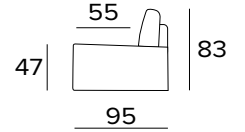

MATERASSO / MATTRESS
CM 120x197 / H 13

DIVANO FISSO 3 POSTI
3 SEATER FIXED SOFA

DIVANO LETTO 3 POSTI
3 SEATER SOFA BED

MATERASSO / MATTRESS
CM 140x197 / H 13

DIVANO FISSO MAXI
MAXI SEATER FIXED SOFA

DIVANO LETTO MAXI
MAXI SEATER SOFA BED