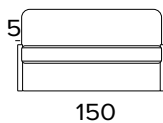

**LA SOLUZIONE IDEALE PER CREARE
LA TUA COMPOSIZIONE**

THE IDEAL SOLUTION TO CREATE
YOUR COMPOSITION

ELEMENTO UN POSTO FISSO
1 FIXED SEATER ELEMENT

POLTRONA LETTO (MAT. 70 CM)
BED ARMCHAIR (MAT. 70 CM)

MATERASSO / MATTRESS
CM 70x197 / H 13

DIVANO FISSO 2 POSTI MINI
2 MINI SEATER FIXED SOFA

DIVANO LETTO 2 POSTI MINI
2 MINI SEATER SOFA BED

MATERASSO / MATTRESS
CM 100x197 / H 13

DIVANO FISSO 2 POSTI
2 SEATER FIXED SOFA

DIVANO LETTO 2 POSTI
2 SEATER SOFA BED

MATERASSO / MATTRESS
CM 120x197 / H 13

DIVANO FISSO 3 POSTI
3 SEATER FIXED SOFA

DIVANO LETTO 3 POSTI
3 SEATER SOFA BED

MATERASSO / MATTRESS
CM 140x197 / H 13

DIVANO FISSO MAXI
MAXI SEATER FIXED SOFA

DIVANO LETTO MAXI
MAXI SEATER SOFA BED