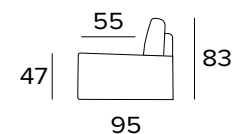

DIVANO FISSO 2 POSTI
2 SEATER FIXED SOFA

DIVANO LETTO 2 POSTI
2 SEATER SOFA BED

MATERASSO / MATTRESS
CM 120x197 / H 13

DIVANO FISSO 3 POSTI
3 SEATER FIXED SOFA

DIVANO LETTO 3 POSTI
3 SEATER SOFA BED

MATERASSO / MATTRESS
CM 140x197 / H 13